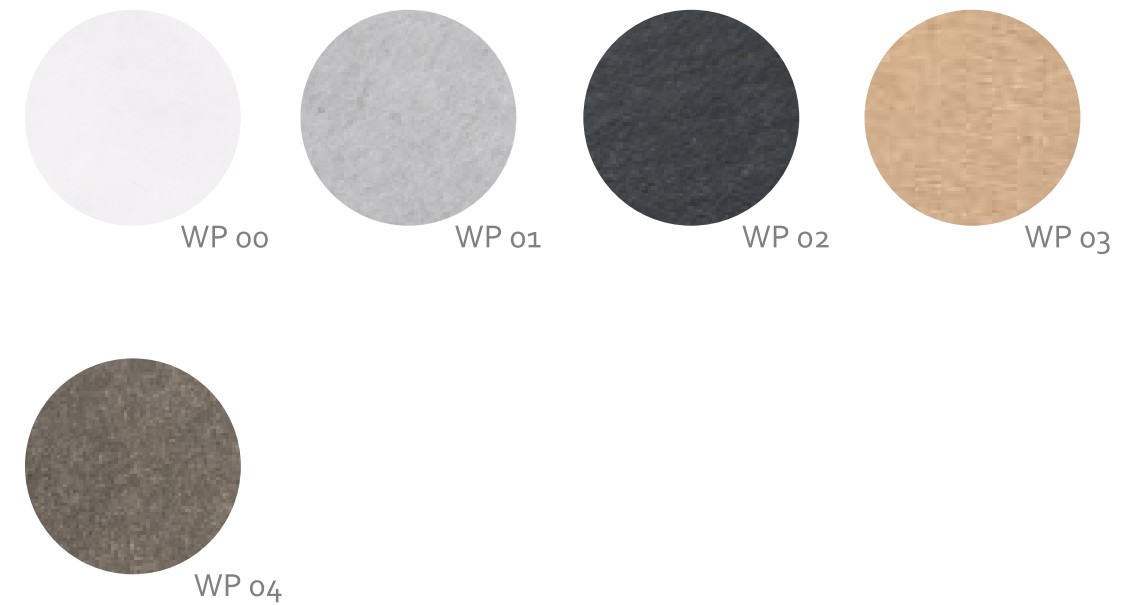

Waschbares Papier Symbol WP

0,55mm, 330g/m²

100% PES
WASHABLE
PAPER