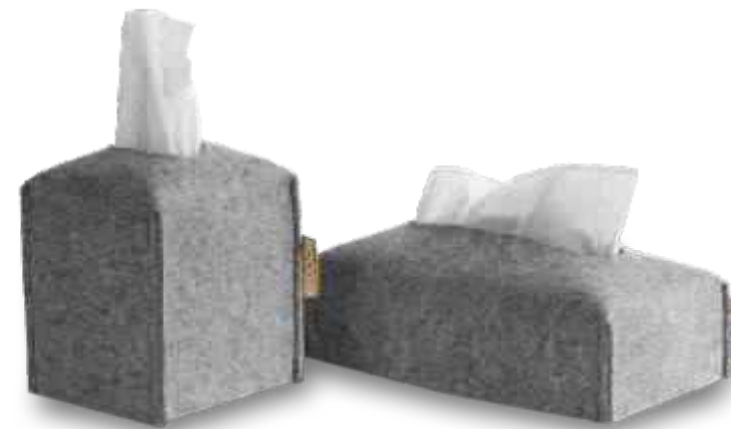

COCOON Q / CO-02-W