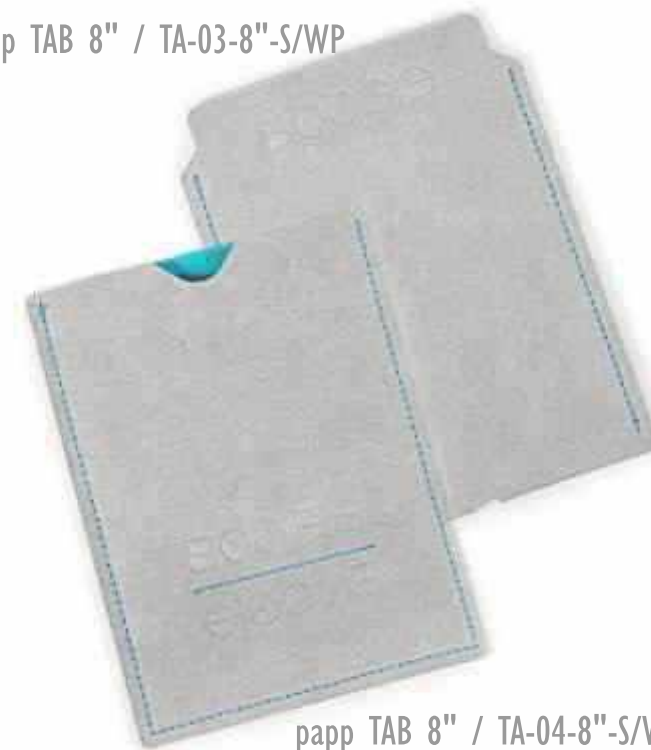

papp TAB 8" / TA-03-8"-S/WP

papp TAB 8" / TA-04-8"-S/WP

Tablethüllen aus Naturwollfilz, Recycling- oder Polyesterfilz; aus Filz mit waschbarem Papier oder Pressspan

SLIDE mini 8" 16x21cm 2 Versionen

TAB 8" 16x21cm 4 Versionen