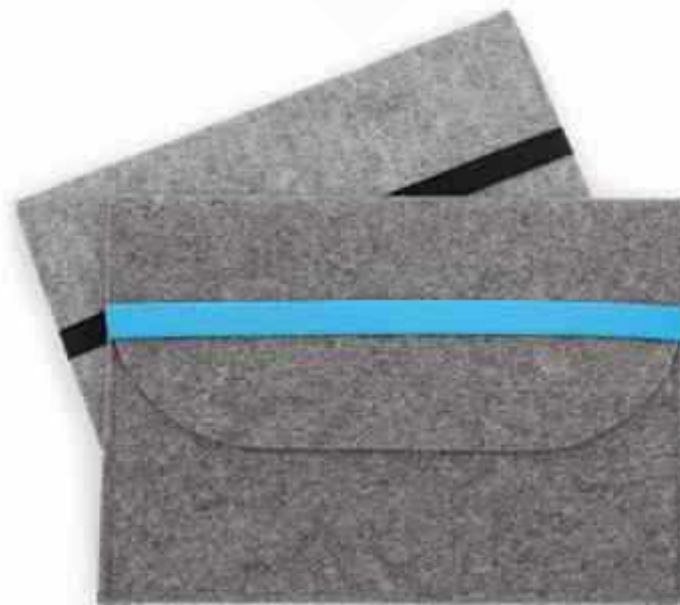

STANDARD+ A4 / SA-02-A4-L