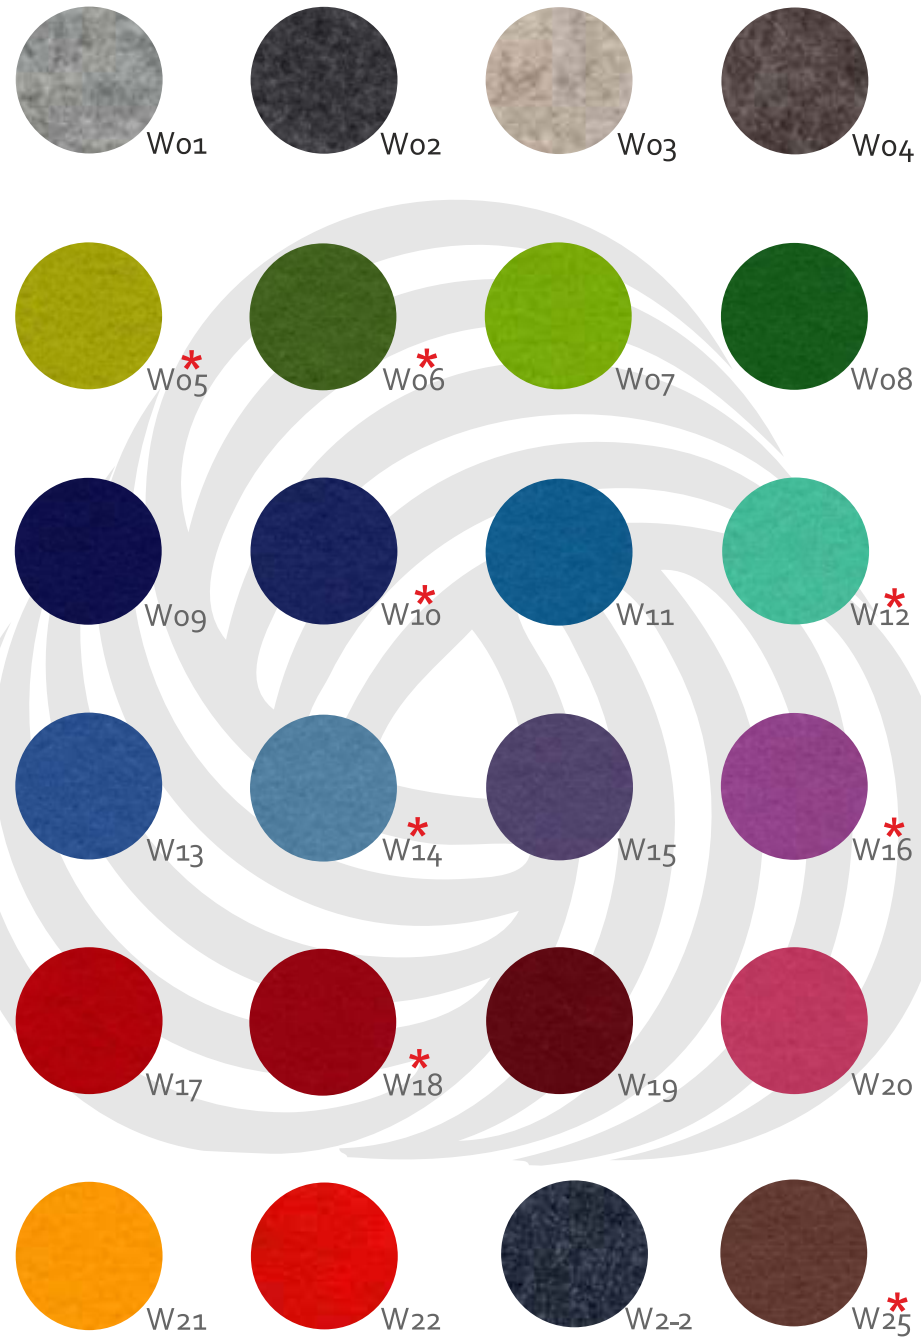

BEEH / BE-01-W

COASTERS / CS-10-R-W

100% Wool

FARBKARTE Naturwollfilz 100% Symbol W

3mm, 800g/m<sup>2</sup>

\* Ausfallfarben, verfügbar soweit Vorrat reicht

FARBKARTE Recyclingfilz 100% recycled PET Symbol P

# LEATHER