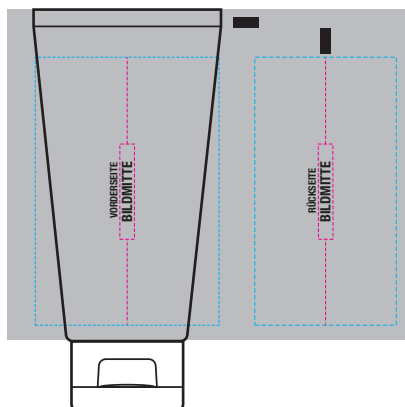

DRUCKBEREICHE PRINTING AREA

100 ml Tube

100 ml Tube

DRUCKBEREICHE PRINTING AREA

Siebdruck (Pantone)
Screen printing (pantone)

Druckfläche Print area 126 x 104 mm

4c Picture Print
4c picture print

Druckfläche Print area 125,6 x 87 mm