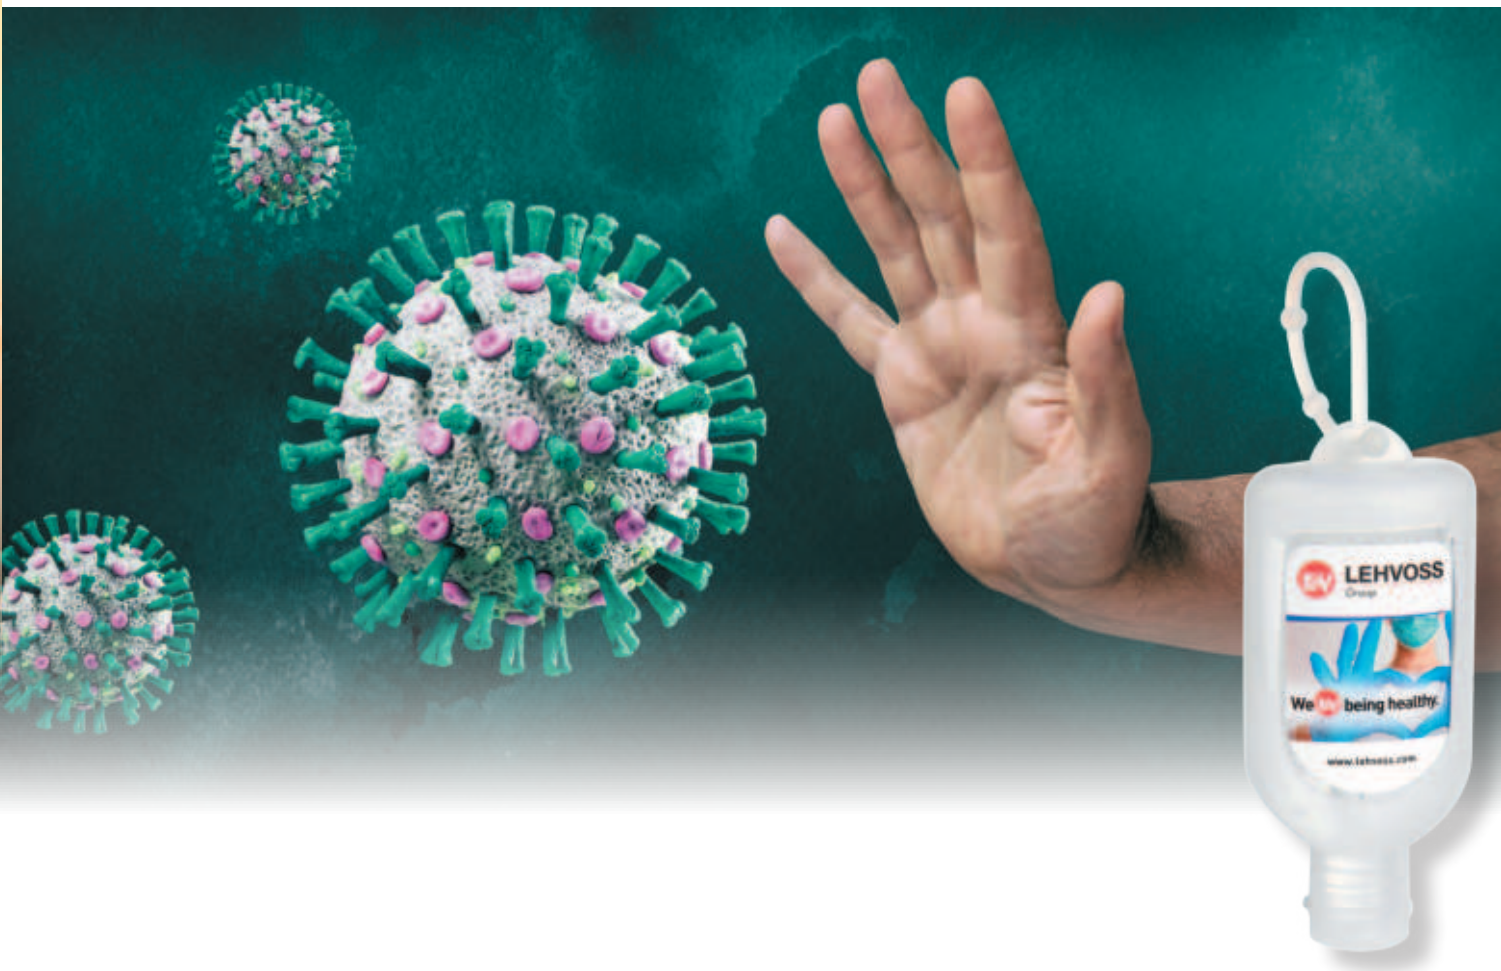

PRODUKTDDETAILS PRODUCT DETAILS

Farbe und Verpackung

Color and Packaging

Farbe der Flasche + Deckelfarbe Bottle color + Cap color	weiß white
---	---------------

50 ml Flasche mit Silikonhalter

50 ml Bottle with Silicon Holder