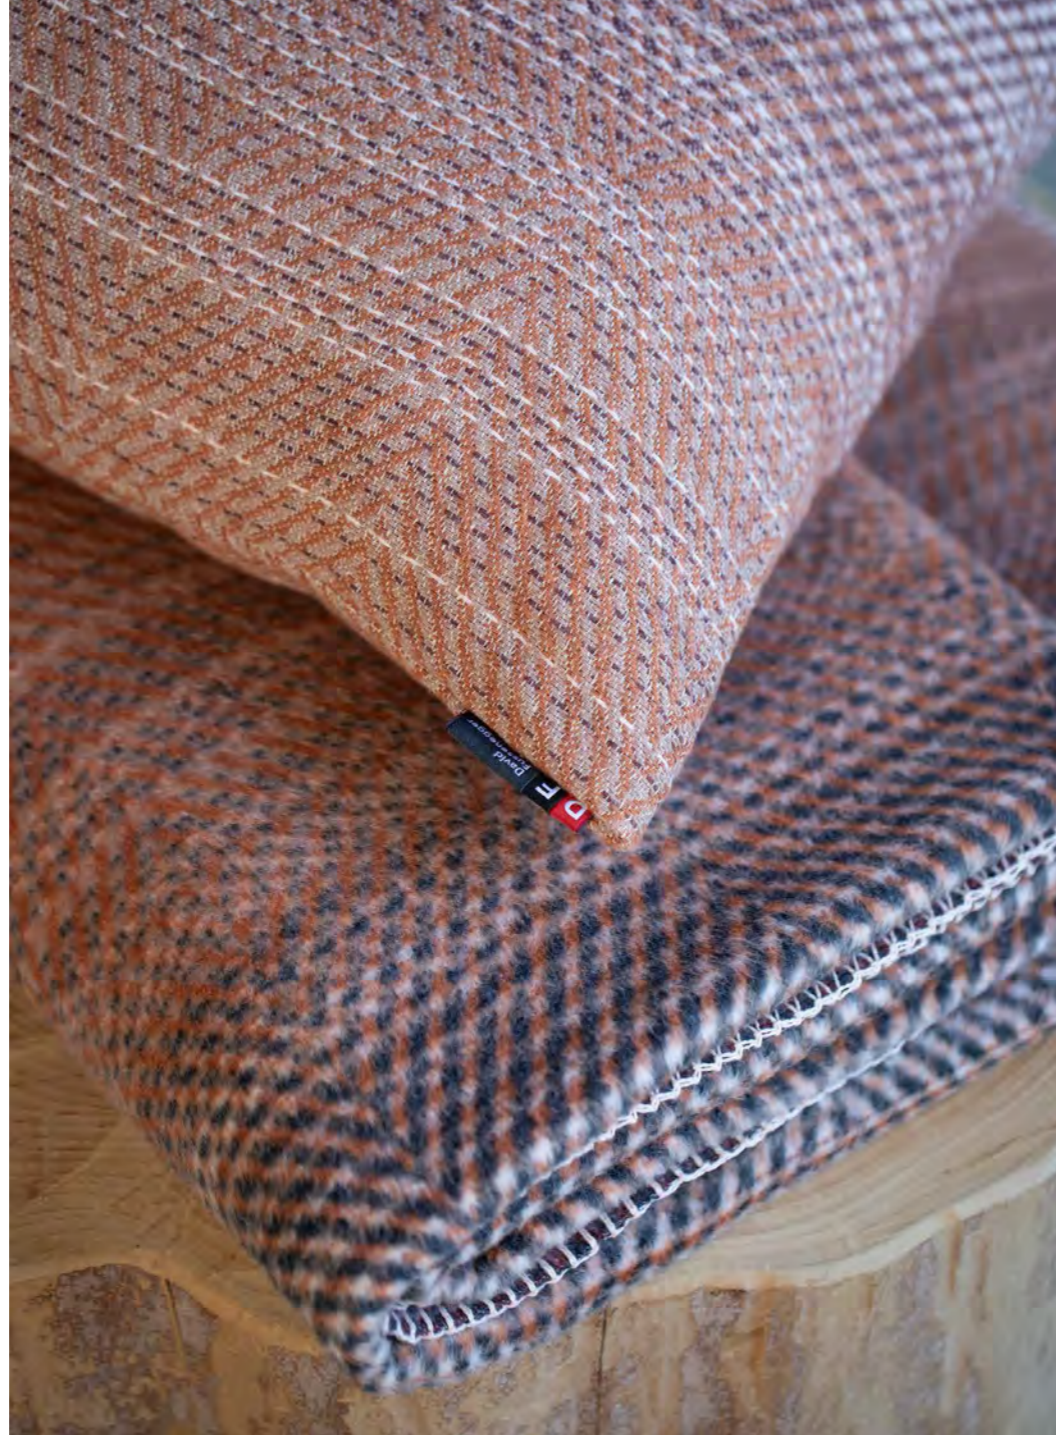

Decke / Blanket
0201 / 80
150 x 200 cm

Decke / Blanket
0201 / 98
150 x 200 cm

FLANELL / FLANNEL
VELOURS / VELOUR

NOVA
KISSENHÜLLE / CUSHION COVER

MATERIAL
85% Baumwolle / Cotton
8% Viskose / Rayon
7% Polyacryl