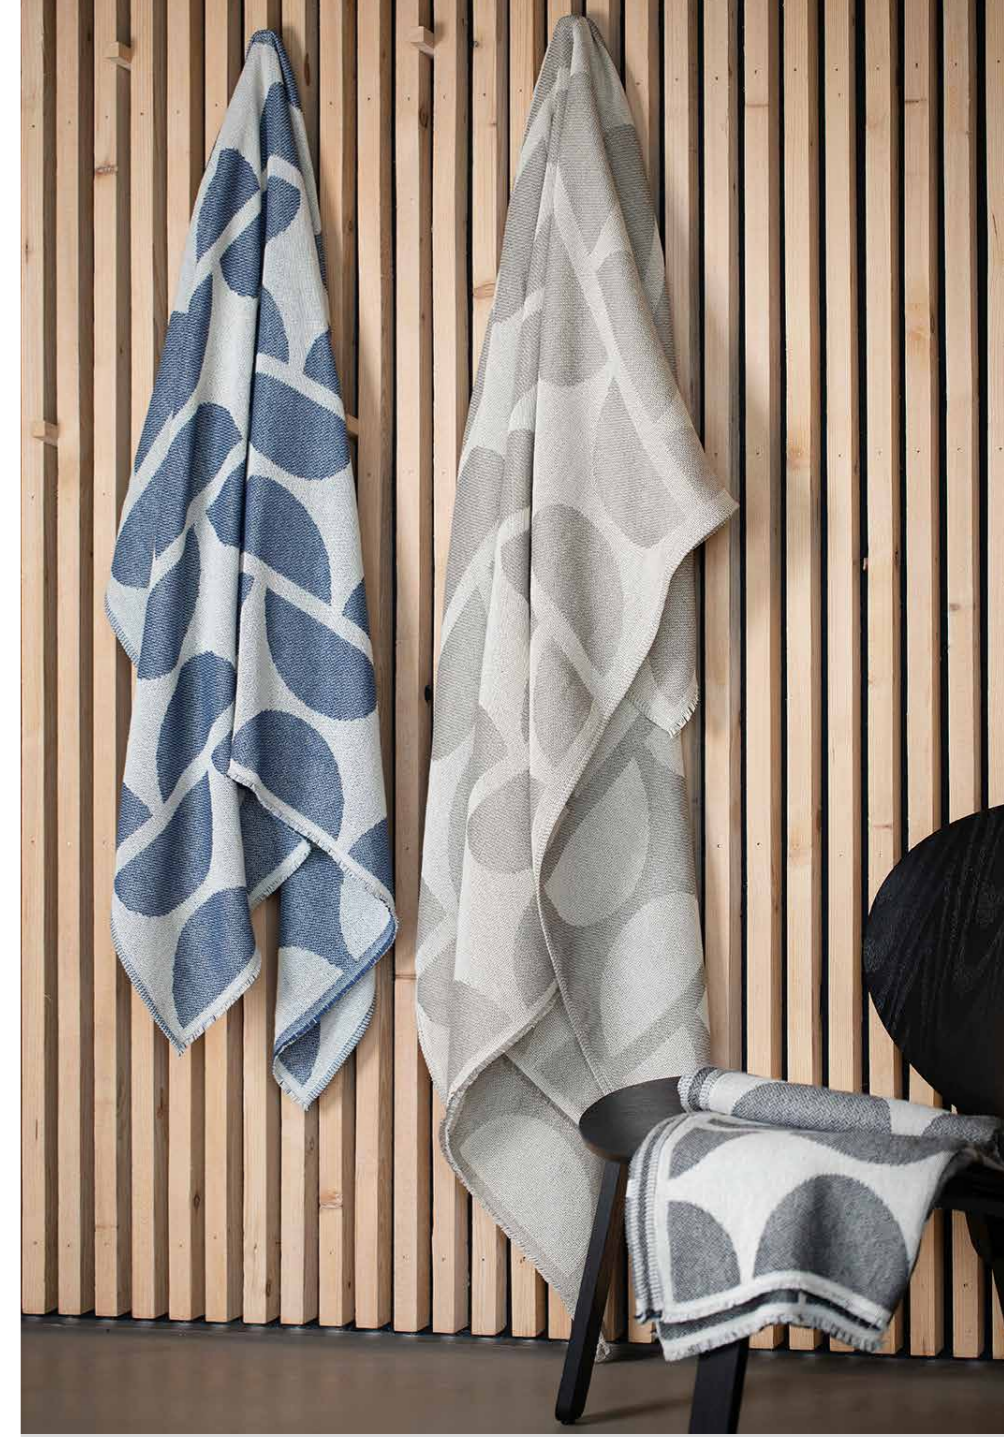

LUCA
DECKE / BLANKET

MATERIAL
85% Baumwolle / Cotton
8% Viskose / Rayon
7% Polyacryl

NEW
QUALITY

RONDA
LEICHTES PLAID / LIGHT PLAID

MATERIAL
85% Baumwolle / Cotton
8% Viskose / Rayon
7% Polyacryl

Decke / Blanket
4576 / 55
140 x 200 cm