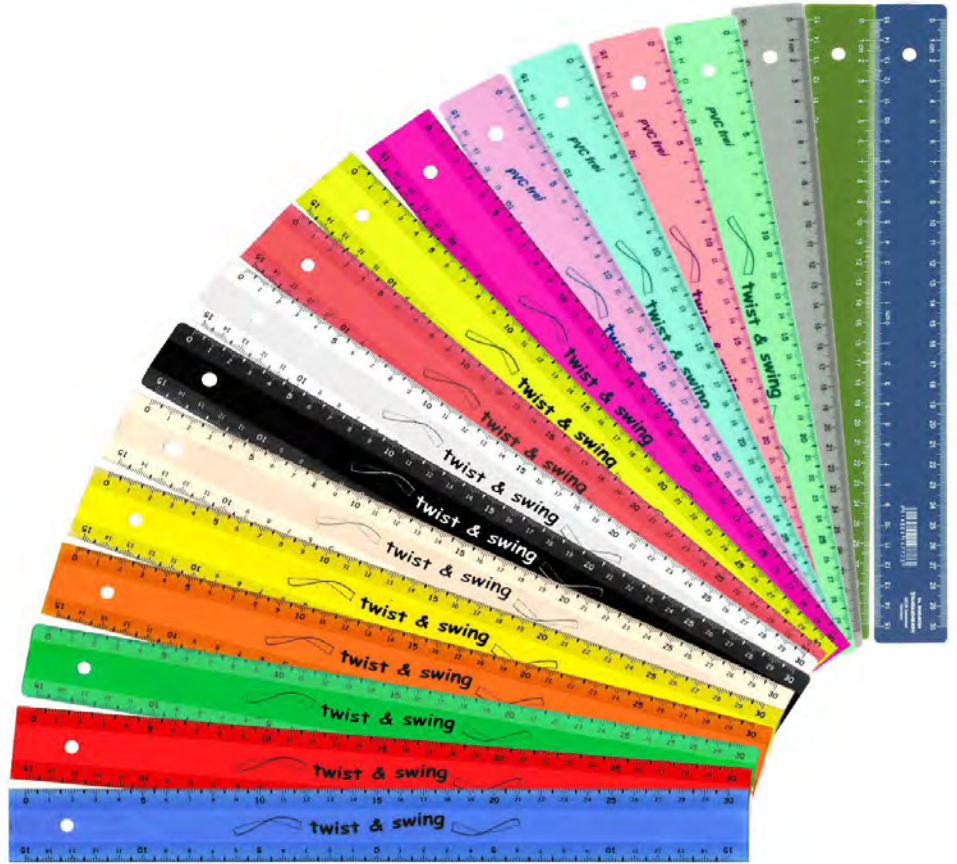

Made in Germany

Transparente, vollkommen flexible Lineale aus Spezialkunststoff
unbegrenzt abbiegbar, unzerbrech
PVC-frei, lebensmittelecht, phthalat

Transparent, total flexible rulers made from special plastic, endlessly twistable, unbreakable, PVC.free, food-really, phthalat-free

6-9040	flexibles Lineal 30 cm, unzerbrechlich, unbegrenzt abbiegbar, Skala 0-30 / 15-0-15	Flexible ruler 30 cm, unbreakable endlessly twistable, Scale 0-30 / 15-0-15				
	Maße/dimension 314x34x3 mm	Druckfläche / printing area 247x14 mm	Gewicht / weight 36 Gr			

		ab 250 St.	ab 500 St.	ab 1.000 St.	ab 2.500 St.	ab 5.000 St.	ab 10.000St.
6-9040	mit 0/1 Prägung in Skalenfarbe, zusammen mit Skalenprägung <i>with 0/1 hot stamping in scale colour together with scale printing</i>	Euro pro 100 Stück mit Prägung / Euro per 100 pcs with hot Stamping					
		241,15	221,40	206,95	201,85	195,85	189,55
6-9040D	mit 4/0 Digitaldruck <i>with 4/0 digital print</i>	Euro pro 100 Stück mit Digitaldruck / Euro per 100 pcs with digital imprint					
		240,15	220,50	206,05	201,05	195,05	188,80
6-9040DW	mit 4/0 digital + weiß unterlegt <i>with 4/0 digital with white underlay</i>	Euro pro 100 Stück mit Digitaldruck / Euro per 100 pcs with digital imprint					
		256,30	235,30	219,95	214,55	208,15	201,50

Alle Lineale sind lieferbar in: blau-, rot-, grün-, orange-, gelb-, farblos-transparent-, schwarz-, weiß neonpink, neon gelb, neonviolett, pastelllila, pastelltürkis, pastellrosa, pastellminze

All rulers are available in: blue-, red-, green-, orange-, yellow-, colourless-transparent-, black-, white neonpink, neonyellow, neonviolett, pastellviolet, pastel-turquoise, pastelrosé, pastellmint

Weiß und schwarze Lineale nur im Digitaldruck

White and black rulers only in digital print