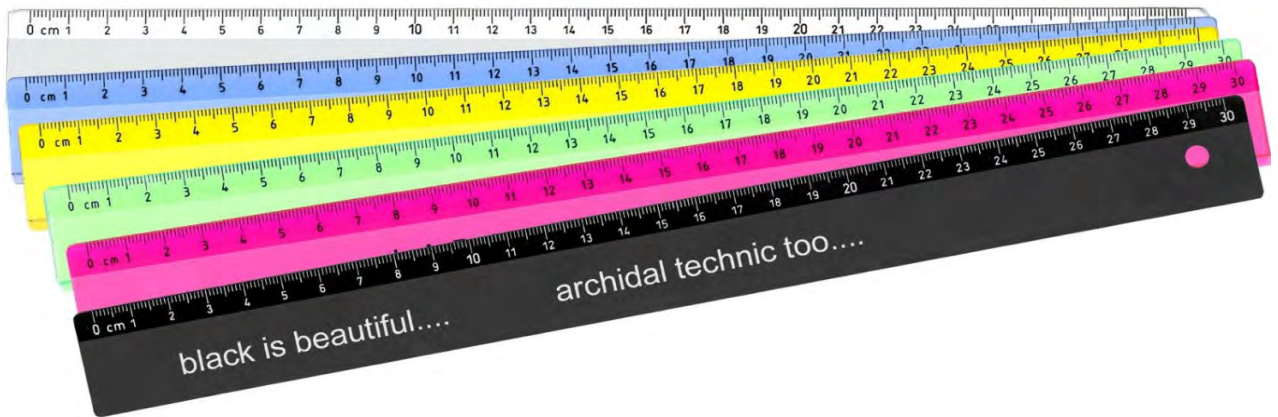

6-9003FF	Biegsames Lineal 30 cm, farbig-transparent, weiß und schwarz , unzerbrechlich, teil-mattierte Oberfläche		Flexible ruler 30 cm, transparent, white and black, unbreakable, part-shiny surface					
	Maße/dimension	311x30x2,5 mm	Druckfläche / printing area	270x19 mm	Gewicht / weight	21 Gr		
				ab 500 St.	ab 1.000 St.	ab 2.500 St.	ab 5.000 St.	ab 10.000St.
6-9003-FFD mit 4/0 Digitaldruck with 4/o digital print		Euro pro 100 Stück mit Digitaldruck / Euro per 100 pcs with digital imprint						
				114,90	106,20	92,50	88,90	81,80
6-9003-FFDW mit 4/0 digital + weiß unterlegt with 4/o digital with white underlay		Euro pro 100 Stück mit Digitaldruck / Euro per 100 pcs with digital imprint						
				123,15	113,80	99,15	95,30	87,65