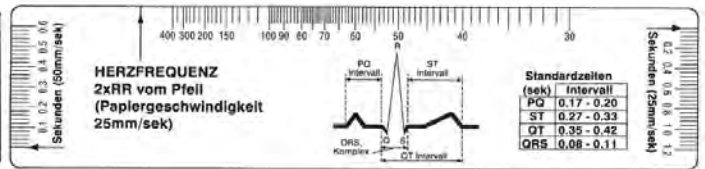

Rückseite / Reverse side