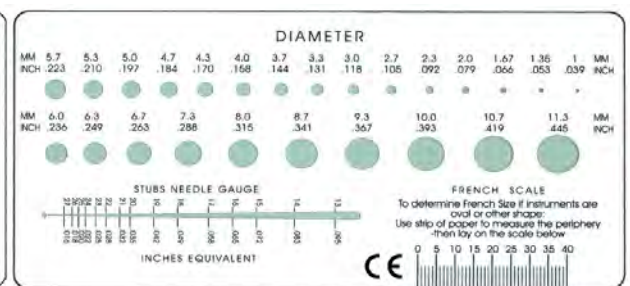

6-95060603	Katheder-Meßschablone aus weißem Kunststoff	Catheder template made of white plastic				
	Maße/dimension	163x80x0,5 mm	Druckfläche / printing area	65x18 mm	Gewicht / weight	6 Gr

6-95060603 mit 4/4 Digitaldruck
..DD with 4/4 digital print

		ab 500 St.	ab 1.000 St.	ab 2.500 St.	ab 5.000 St.	ab 10.00St.
Euro pro 100 Stück mit Werbedruck / Euro per 100 pcs with advertising print						
		188,05	157,40	137,85	135,25	131,65