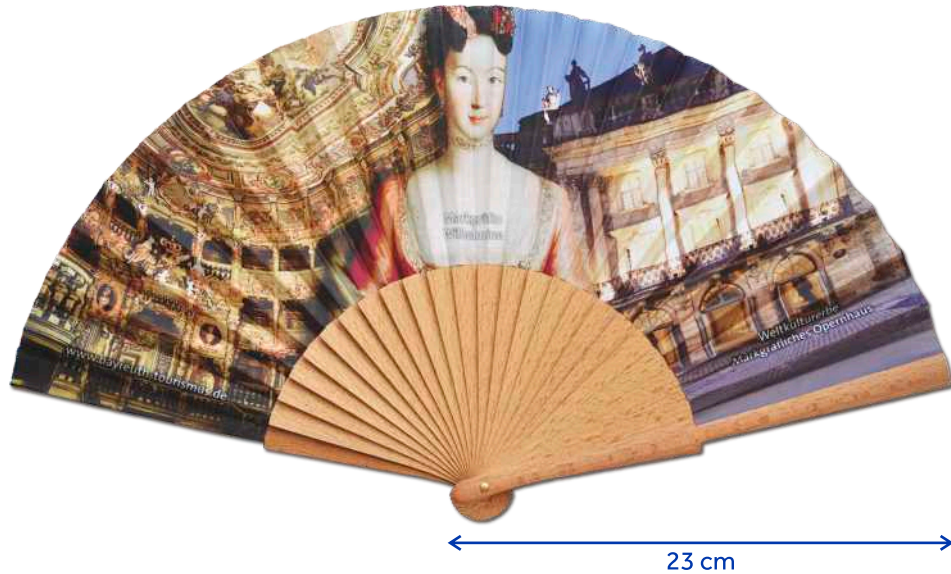

12 varillas de
plástico calado
blanco/negro/marfil

Polished Sticks

MOD.
222/P

24 polished pear
wood sticks

24 varillas madera
peral pulido

MOD.
222/H

24 polished beech
wood sticks

24 varillas madera
haya pulida