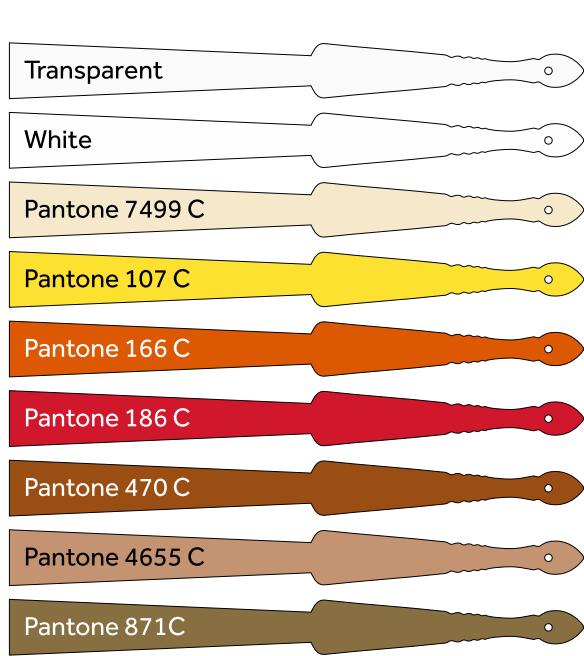

Fächerkatalog

KWopen

Kreativ. Nachhaltig

Mod. 111 / SU Standard Stick Colours

Other Pantone colours available for more than 10,000 pcs.
 Otros colores Pantone disponibles a partir de 10.000 uds.

The Pantone colours of sticks and fabrics are approximate,
 the shades may vary by a small percentage.
 Los colores Pantone de telas y varillas son aproximados,
 de una tintada a otra pueden variar en un pequeño porcentaje.

All models

Standard Fabric Colours

Colores Especiales Special Colours

Our Plastic Best Sellers

23 cm

MOD.
111/SU

14 plastic sticks
standard colours

14 varillas plástico
colores estándar

18 wooden sticks
colour+varnish or
varnish+varnish
finished
(+colour or varnish
rear)

18 varillas madera
color+barniz ó
barniz+barniz
(+color o barniz
por detrás)

MOD.
510/SU

24 wooden sticks
natural finish

24 wooden sticks
colour+varnish or
varnish+varnish
finished
(+colour or varnish
rear)

24 varillas madera
color+barniz ó
barniz+barniz
(+color o barniz
por detrás)

MOD.
610/SU

28 wooden sticks
natural finish