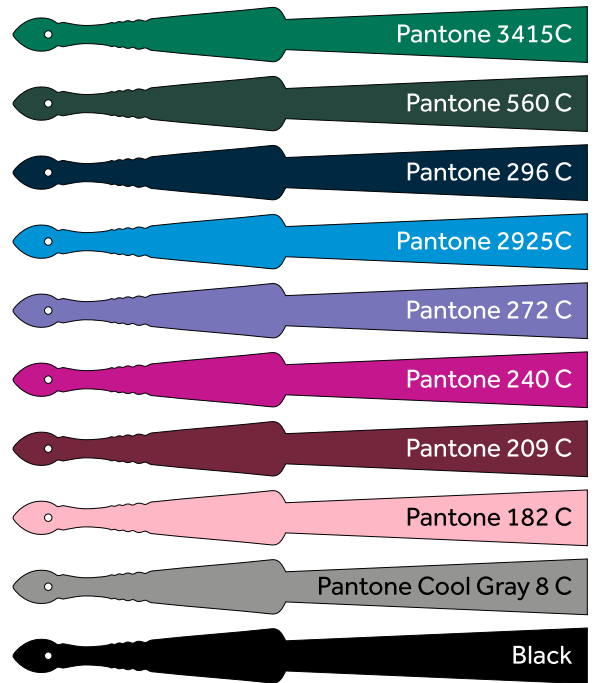

Fächerkatalog

KWopen

Kreativ. Nachhaltig

Mod. 111 / SU Standard Stick Colours

Other Pantone colours available for more than 10,000 pcs.
 Otros colores Pantone disponibles a partir de 10.000 uds.

The Pantone colours of sticks and fabrics are approximate,
 the shades may vary by a small percentage.
 Los colores Pantone de telas y varillas son aproximados,
 de una tintada a otra pueden variar en un pequeño porcentaje.

All models

Standard Fabric Colours

Colores Especiales Special Colours

Our Plastic Best Sellers

23 cm

MOD.
111/SU

14 plastic sticks
standard colours

14 varillas plástico
colores estándar

18 wooden sticks
colour+varnish or
varnish+varnish
finished
(+colour or varnish
rear)

18 varillas madera
color+barniz ó
barniz+barniz
(+color o barniz
por detrás)

MOD.
510/SU

24 wooden sticks
natural finish